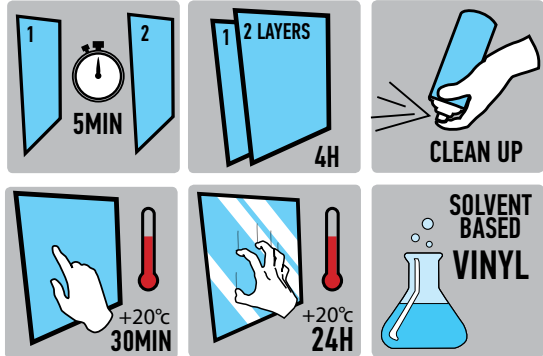

TIN ROOF SPRAY

MASTON RR-SPRAYFÄRG - en flexibel vinylreparationsfärg för de vanligaste takplåtsmaterial. Lätt att använda, färgen fäster till och med utan grundfärg på polyuretan, vinyl, plast och polyesterfator. God beständighet mot termisk expansion.

Tack vare dess unika sammansättning är produkten mycket motståndskraftig mot hetta och solljus. Den målade ytan förblir lika glansig som den ursprungliga färgen och håller i många år.

BAS:

Vinyl, solventbaserad

GLANS (DIN 67530 60 °):

satin 35-50 glansenhet

LAGRINGSTID: 60 månader

EU VOC-GRÄNSVÄRDE: VOC 617,83 g/L

ÖVERBELÄGGNING: 5-15 min mellan skikt eller efter 4 timmar

INNEHÅLL: 400 ml

FÖRSÄLJNING: 6 st

Information gäller vid 20 °C, relativ luftfuktighet 20% - 70%