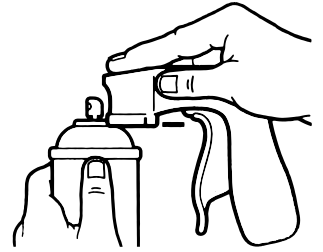

**UNIVERSAL FIT FOR ALL
STANDARD SPRAY CANS**

- EASY TO USE
- ERGONOMIC
- HIGHEST GRIP
- BETTER CONTROL

DO NOT PULL UP

ATTACH / REMOVE
SPRAY GUN

Maston Spraykahvalla saat tasaisen ja ammattimaisen pinnan helposti. Tuote on isojen pintojen maalaamisessa ehdoton apuväline. Lukittuvan kauluksen ansiosta spraypurkki pysyy kahvassa tiiviisti. Kahva on uudelleenkäytettävä.

Ohjeet: Pidä spraypullosta kiinni ja työnnä spraykahvaa vaakatasossa suuttimen päälle. Kierrä purkkia, kunnes suuttimet osoittavat eteenpäin. Paina kahva loppuun saakka, niin että se on tukevasti kiinni.